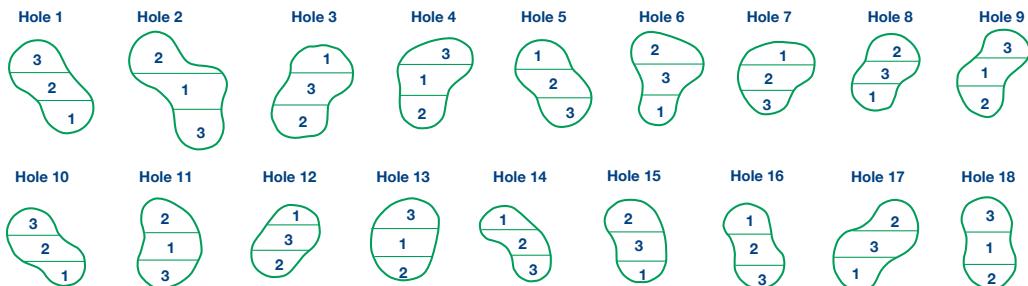

HOLE	PAR	STROKE	63	59	54	51	40	Speler score	Marker score	Speler C	Speler D
10	4	4	379	363	345	328	241				
11	4	14	324	324	270	267	204				
12	5	8	552	512	472	454	385				
13	4	10	378	356	318	312	255				
14	3	16	159	150	133	128	80				
15	5	12	507	486	420	390	277				
16	4	6	376	351	333	292	256				
17	4	18	283	262	256	229	184				
18	4	2	422	390	362	337	251				
IN	37		3380	3194	2909	2737	2133				
UIT	35		2825	2683	2508	2391	1928				
TOT	72		6205	5877	5417	5128	4061				
HANDICAPSLAGEN											
NETTO SCORE:											

HANDTEKENING MARKER:

HANDTEKENING SPELER:

UITSLAG

--

Golfclub De Hoge Kleij

# Pinposities

De pinposities van de dag zijn aangegeven bij Hole 1 + 10.

18 holes		
CR / SR	HEREN	DAMES
63	74,5/141	-
59	72,4/136	79,5/150
54	70,0/129	76,2/139
51	69,2/123	74,8/134
40	63,8/111	68,0/117

1° 9 holes		
CR / SR	HEREN	DAMES
63	35,8/140	-
59	34,9/136	37,9/145
54	34,1/124	36,8/136
51	33,8/121	36,3/131
40	31,4/108	32,8/117